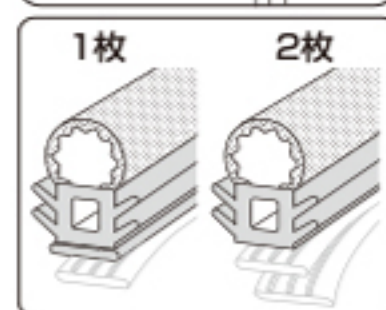

## AZ-516

色	規格寸法
黒	2200

## イメージ図

※ポケットにAZ-516を差し込んだ状態

※スキマに合わせてはがせます