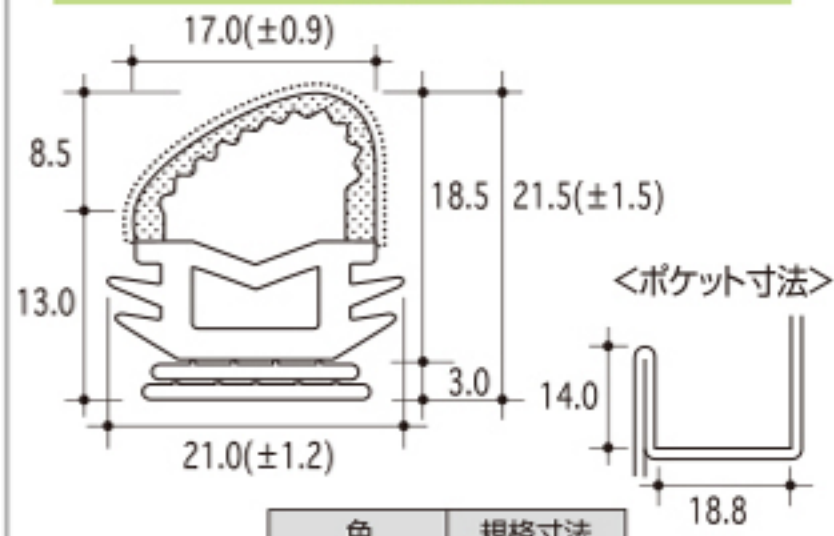

AZ-501

色	規格寸法
黒	2200

AZ-516

色	規格寸法
黒	2200

イメージ図

※ポケットにAZ-516を差し込んだ状態

※スキマに合わせてはがせます

AZ-505

色	規格寸法
黒	2200

AZ-515

色	規格寸法
黒	2200

AZ-511

色	規格寸法
黒	2200