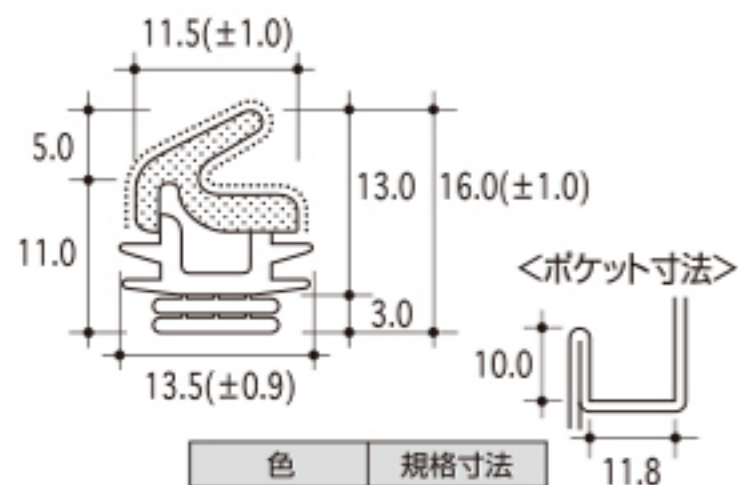

## AZ-501

色	規格寸法
黒	2200

## AZ-516

色	規格寸法
黒	2200

## イメージ図

※ポケットにAZ-516を差し込んだ状態

※スキマに合わせてはがせます