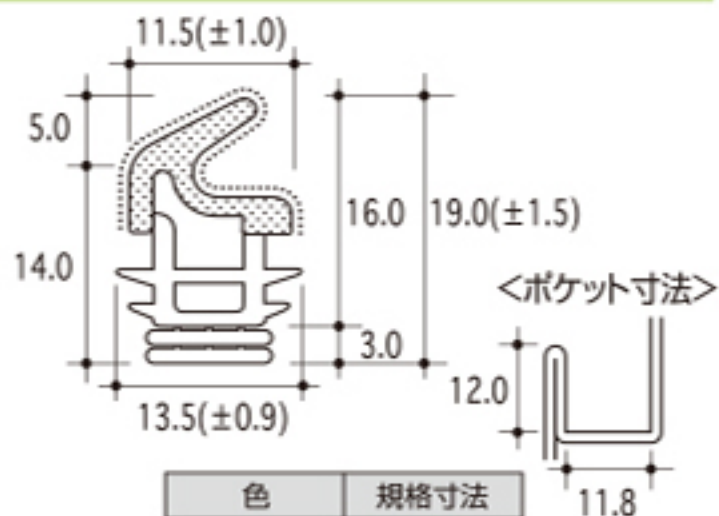

## AZ-501

色	規格寸法
黒	2200

## AZ-516

色	規格寸法
黒	2200

## イメージ図

※ポケットにAZ-516を差し込んだ状態

※スキマに合わせてはがせます

## AZ-511

色	規格寸法
黒	2200