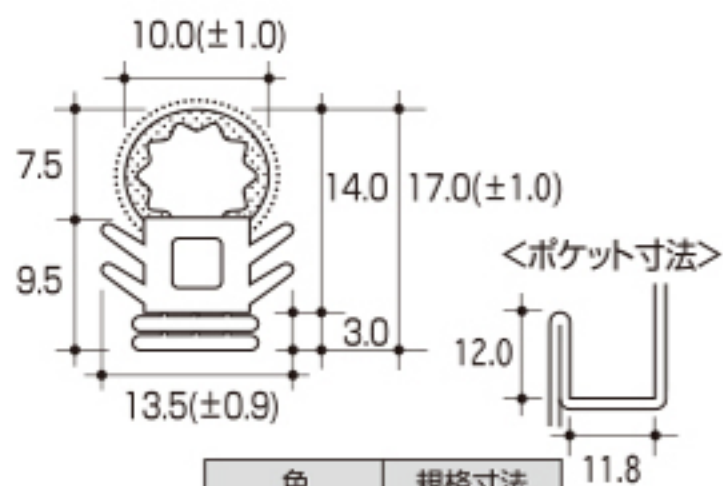

AZ-501

色	規格寸法
黒	2200

AZ-516

色	規格寸法
黒	2200

イメージ図

※ポケットにAZ-516を差し込んだ状態

※スキマに合わせてはがせます

AZ-505

色	規格寸法
黒	2200

AZ-515

色	規格寸法
黒	2200

AZ-511

色	規格寸法
黒	2200