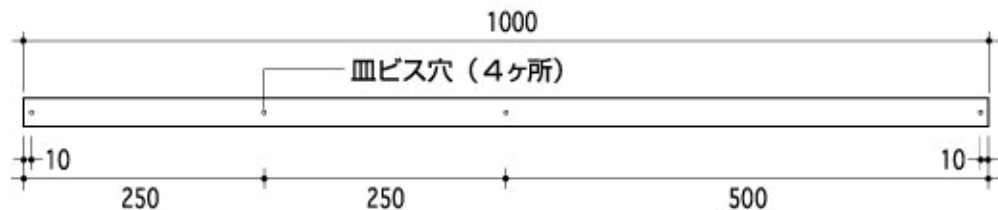

C型アルミレール

【HCMパッキング A-2・D-4・O-1用】

C型アルミレール

色	規格寸法	材質	付属品
シルバー	1000	アルミ材 (アルマイト処理・クリア塗装)	ビス4本 皿ビス3.1×25