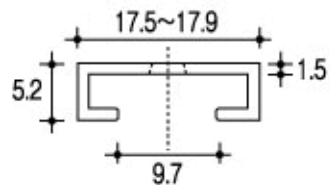

C型アルミレール

【HCMパッキング A-2・D-4・O-1用】

C型アルミレール

色	規格寸法	材質	付属品
シルバー	1000	アルミ材 (アルマイト処理・クリア塗装)	ビス4本 皿ビス3.1×25