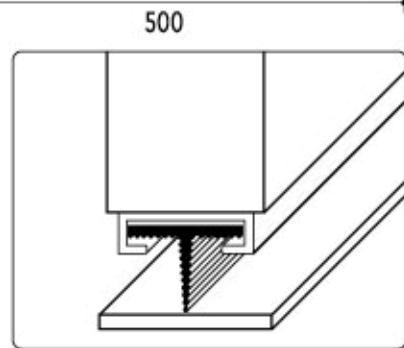

C型アルミレール

【HCMパッキング A-2・D-4・O-1用】

C型アルミレール

色	規格寸法	材質	付属品
シルバー	1000	アルミ材 (アルマイト処理・クリア塗装)	ビス4本 皿ビス3.1×25