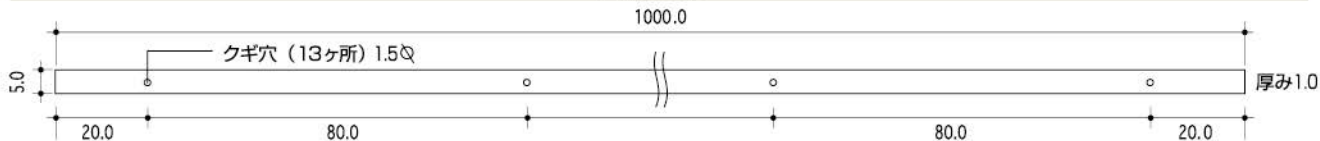

Pカナモノ

色	規格寸法	材質	付属品
表：茶/裏：アルミ素地	1000	アルミ材	釘(平頭) 色：グレー・茶・白からご選択ください

※色に関してはPカナモノ・P-5・P-8それぞれ風合いが異なります。

#7-PS等
「フ」の字型形状

P-5

色	規格寸法	材質	付属品
表：茶/裏：アルミ素地	100	アルミ材	釘(平頭) 色：グレー・茶・白からご選択ください

※色に関してはPカナモノ・P-5・P-8それぞれ風合いが異なります。

右図のように押え金物を両側に使用する場合があります。

P-8

色	規格寸法	材質	付属品
表：茶/裏：アルミ素地	100	アルミ材	釘(平頭) 色：グレー・茶・白からご選択ください

※色に関してはPカナモノ・P-5・P-8それぞれ風合いが異なります。