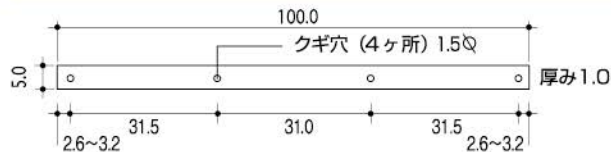

Pカナモノ

色	規格寸法	材質	付属品
表：茶/裏：アルミ素地	1000	アルミ材	釘(平頭) 色：グレー・茶・白からご選択ください

※色に関してはPカナモノ・P-5・P-8それぞれ風合いが異なります。

#7-PS等
「フ」の字型形状

P-5

色	規格寸法	材質	付属品
表：茶/裏：アルミ素地	100	アルミ材	釘(平頭) 色：グレー・茶・白からご選択ください

※色に関してはPカナモノ・P-5・P-8それぞれ風合いが異なります。

右図のように押え金物を両側に使用する場合があります。

P-8

色	規格寸法	材質	付属品
表：茶/裏：アルミ素地	100	アルミ材	釘(平頭) 色：グレー・茶・白からご選択ください

※色に関してはPカナモノ・P-5・P-8それぞれ風合いが異なります。