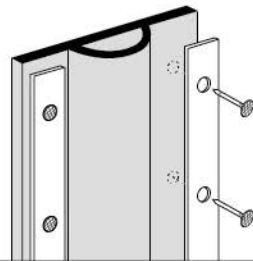

Pカナモノ

色	規格寸法	材質	付属品
表：茶/裏：アルミ素地	1000	アルミ材	釘(平頭) 色：グレー・茶・白からご選択ください

※色に関してはPカナモノ・P-5・P-8それぞれ風合いが異なります。

#7-PS等
「フ」の字型形状

P-5

色	規格寸法	材質	付属品
表：茶/裏：アルミ素地	100	アルミ材	釘(平頭) 色：グレー・茶・白からご選択ください

※色に関してはPカナモノ・P-5・P-8それぞれ風合いが異なります。

右図のように押え金物を両側に使用する場合があります。

P-8

色	規格寸法	材質	付属品
表：茶/裏：アルミ素地	100	アルミ材	釘(平頭) 色：グレー・茶・白からご選択ください

※色に関してはPカナモノ・P-5・P-8それぞれ風合いが異なります。