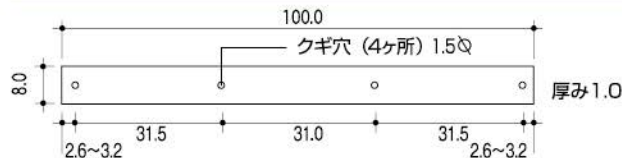

Pカナモノ

色	規格寸法	材質	付属品
表：茶/裏：アルミ素地	1000	アルミ材	釘(平頭) 色：グレー・茶・白からご選択ください

※色に関してはPカナモノ・P-5・P-8それぞれ風合いが異なります。

#7-PS等
「フ」の字型形状

P-5

色	規格寸法	材質	付属品
表：茶/裏：アルミ素地	100	アルミ材	釘(平頭) 色：グレー・茶・白からご選択ください

※色に関してはPカナモノ・P-5・P-8それぞれ風合いが異なります。

右図のように押え金物を両側に使用する場合があります。

P-8

色	規格寸法	材質	付属品
表：茶/裏：アルミ素地	100	アルミ材	釘(平頭) 色：グレー・茶・白からご選択ください

※色に関してはPカナモノ・P-5・P-8それぞれ風合いが異なります。