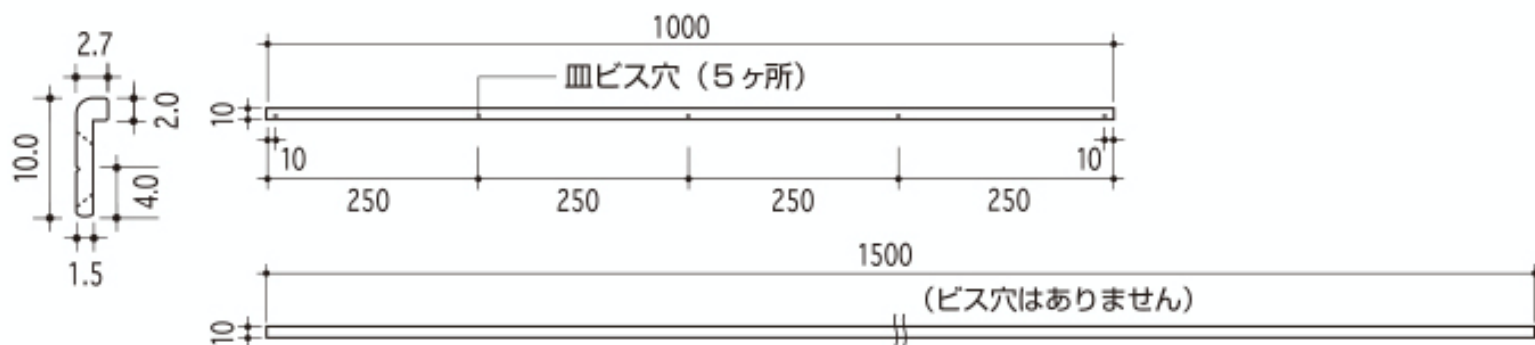

L-20

色	規格寸法	材質	付属品
シルバー	1000	アルミ材 (アルマイト処理・クリア塗装)	ビス5本 Dネジ6/4×10
	1500		なし

L-10

色	規格寸法	材質	付属品
シルバー	1000	アルミ材 (アルマイト処理・クリア塗装)	ビス5本 Dネジ6/4×10
	1500		なし