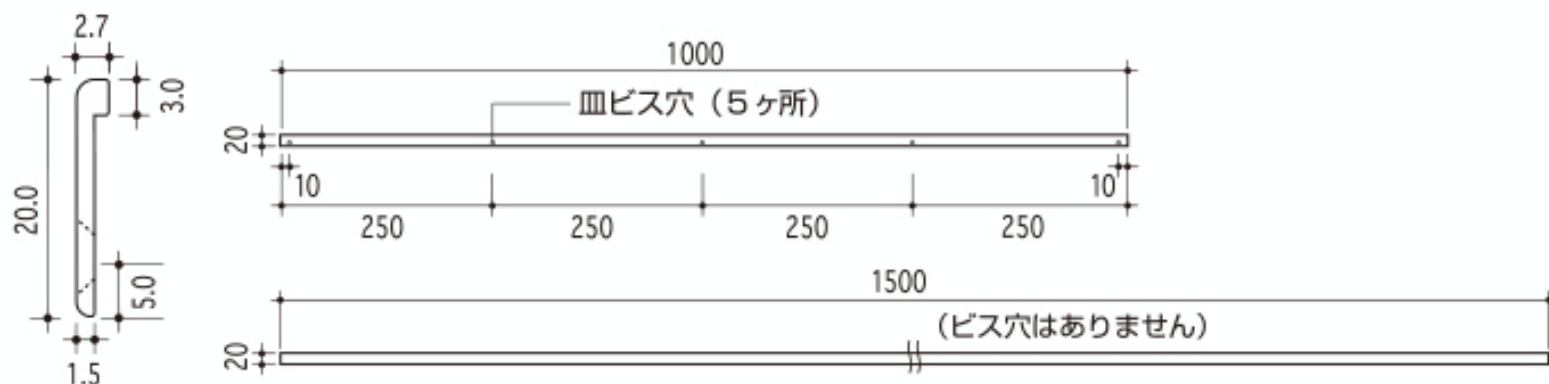

L-20

色	規格寸法	材質	付属品
シルバー	1000	アルミ材 (アルマイト処理・クリア塗装)	ビス5本 Dネジ6/4×10
	1500		なし

L-10

色	規格寸法	材質	付属品
シルバー	1000	アルミ材 (アルマイト処理・クリア塗装)	ビス5本 Dネジ6/4×10
	1500		なし