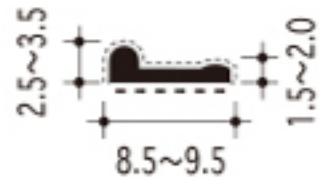

# 形状一覧

単位：mm

#7-EA<sup>(1)</sup>

色	規格寸法
グレー・茶	2300

#7-PA<sup>(2)</sup>

色	規格寸法
グレー・茶	2300

#12-PA

色	規格寸法
グレー・茶	2300

#25-BA

色	規格寸法
グレー・茶	2300

#38-PA

色
グレー・茶
規格寸法
2000

※(1)(2)の商品はCRゴムを使用しているため形状保持力が安定しません。保管状況などにより、記載寸法を下回ることがあります。