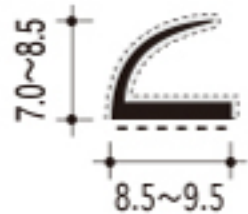

# 形状一覧

単位：mm

#7-EA<sup>(1)</sup>

色	規格寸法
グレー・茶	2300

#7-PA<sup>(2)</sup>

色	規格寸法
グレー・茶	2300

#12-PA

色	規格寸法
グレー・茶	2300

#25-BA

色	規格寸法
グレー・茶	2300

#38-PA

色
グレー・茶
規格寸法
2000

※(1)(2)の商品はCRゴムを使用しているため形状保持力が安定しません。保管状況などにより、記載寸法を下回ることがあります。