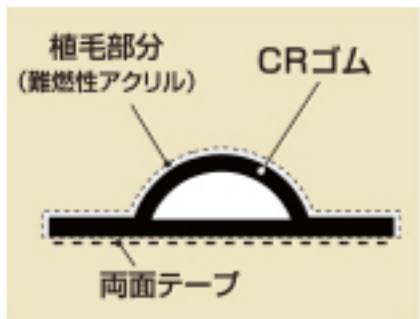

# 形状一覧

単位：mm

#7-EA<sup>(1)</sup>

色	規格寸法
グレー・茶	2300

#7-PA<sup>(2)</sup>

色	規格寸法
グレー・茶	2300

#12-PA

色	規格寸法
グレー・茶	2300

#25-BA

色	規格寸法
グレー・茶	2300

#38-PA

色
グレー・茶
規格寸法
2000

※(1)(2)の商品はCRゴムを使用しているため形状保持力が安定しません。保管状況などにより、記載寸法を下回ることがあります。