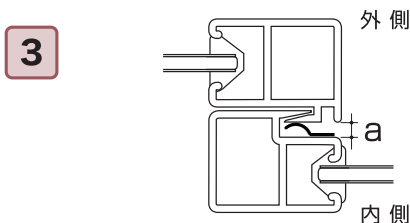

取付参考例 引違サッシ

単位：mm

a	品名	色
4.0~5.0	□#7-TS	黒

a	品名	色
5.5~6.5	□#7-US	黒

a	品名	色
4.0~5.0	□#7-TS	黒

a	品名	色
4.0~4.5	□#7-MS	黒

No.	a	品名	色
①	5.0~6.0	□#25-MS	黒
②	5.0~15.0	□#38-PS	黒

※サッシの断面は様々です。必ずしもご紹介した型番の商品が納まるとはかぎりません。

□ スライド加工ピンチブロック (室内外使用可能)