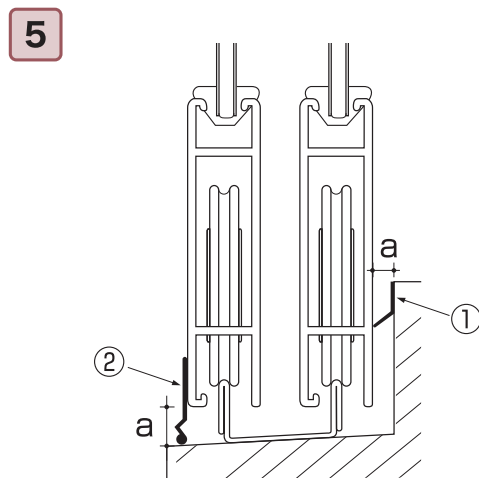

取付参考例 引違サッシ

単位：mm

a	品名	色
4.0~5.0	□#7-TS	黒

a	品名	色
5.5~6.5	□#7-US	黒

a	品名	色
4.0~5.0	□#7-TS	黒

a	品名	色
4.0~4.5	□#7-MS	黒

No.	a	品名	色
①	5.0~6.0	□#25-MS	黒
②	5.0~15.0	□#38-PS	黒

※サッシの断面は様々です。必ずしもご紹介した型番の商品が納まるとはかぎりません。

□ スライド加工ピンチブロック (室内外使用可能)