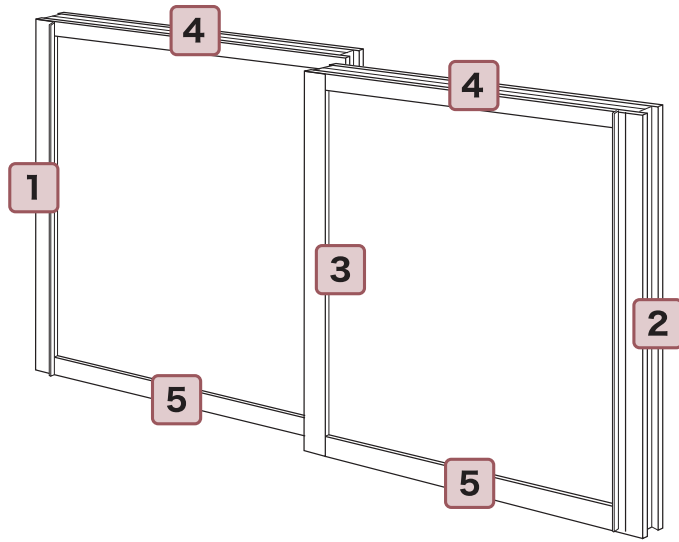

取付参考例 引違サッシ

単位：mm

a	品名	色
4.0~5.0	□#7-TS	黒

a	品名	色
5.5~6.5	□#7-US	黒

a	品名	色
4.0~5.0	□#7-TS	黒

a	品名	色
4.0~4.5	□#7-MS	黒

No.	a	品名	色
①	5.0~6.0	□#25-MS	黒
②	5.0~15.0	□#38-PS	黒

※サッシの断面は様々です。必ずしもご紹介した型番の商品が納まるとはかぎりません。

□ スライド加工ピンチブロック (室内外使用可能)