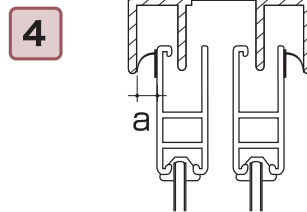

取付参考例 引違サッシ

単位：mm

a	品名	色
4.0~5.0	□#7-TS	黒

a	品名	色
5.5~6.5	□#7-US	黒

a	品名	色
4.0~5.0	□#7-TS	黒

a	品名	色
4.0~4.5	□#7-MS	黒

No.	a	品名	色
①	5.0~6.0	□#25-MS	黒
②	5.0~15.0	□#38-PS	黒

※サッシの断面は様々です。必ずしもご紹介した型番の商品が納まるとはかぎりません。