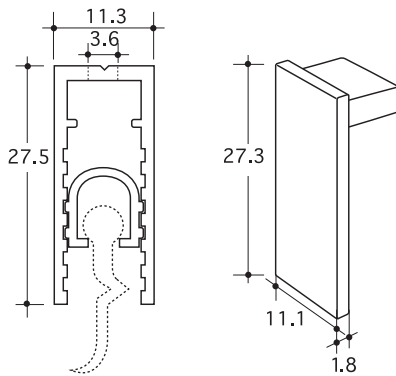

■ 平面図

■ 断面図

サイドプレート

材質

フレーム/アジャスト	アルミ材 (アルマイト処理)
FL用ゴム	天然ゴム+EPDM (スライド加工)
サイドプレート	ABS樹脂

規格一覧

品番	規格寸法	付属品
FL-BJ-1000	1,000mm	サイドプレート2個・木ネジ(3.1×25)×4本付
FL-BJ-1300	1,300mm	サイドプレート2個・木ネジ(3.1×25)×4本付
FL-BJ-1500	1,500mm	サイドプレート2個・木ネジ(3.1×25)×5本付
FL-BJ-2000	2,000mm	サイドプレート2個・木ネジ(3.1×25)×6本付