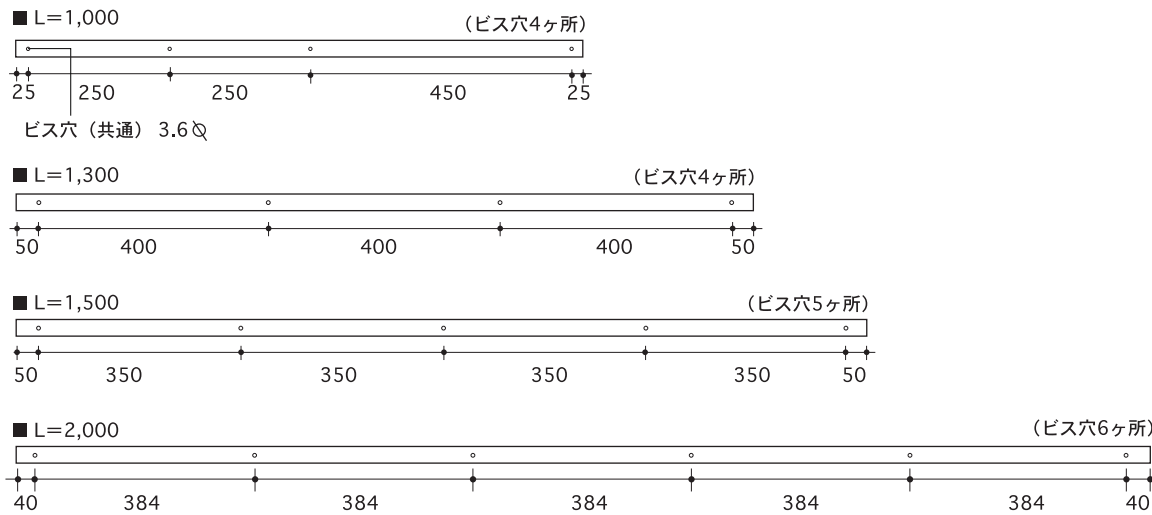

■ 平面図

■ 断面図

サイドプレート

材質

フレーム/アジャスト	アルミ材 (アルマイト処理)
FL用ゴム	天然ゴム+EPDM (スライド加工)
サイドプレート	ABS樹脂

規格一覧

品番	規格寸法	付属品
FL-BJ-1000	1,000mm	サイドプレート2個・木ネジ(3.1×25)×4本付
FL-BJ-1300	1,300mm	サイドプレート2個・木ネジ(3.1×25)×4本付
FL-BJ-1500	1,500mm	サイドプレート2個・木ネジ(3.1×25)×5本付
FL-BJ-2000	2,000mm	サイドプレート2個・木ネジ(3.1×25)×6本付