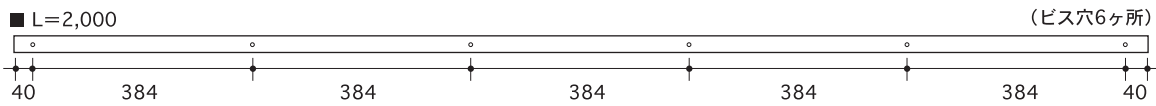

■ 平面図

■ 断面図

サイドプレート

材質

フレーム/アジャスト	アルミ材 (アルマイト処理)
FL用ゴム	天然ゴム+EPDM (スライド加工)
サイドプレート	ABS樹脂

規格一覧

品番	規格寸法	付属品
FL-BQ-1000	1,000mm	サイドプレート2個・木ネジ(3.1×25)×4本付
FL-BQ-2000	2,000mm	サイドプレート2個・木ネジ(3.1×25)×6本付