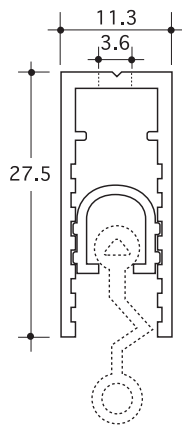

■ 平面図

■ 断面図

サイドプレート

材質

フレーム/アジャスト	アルミ材 (アルマイト処理)
FL用ゴム	天然ゴム+EPDM (スライド加工)
サイドプレート	ABS樹脂

規格一覧

品番	規格寸法	付属品
FL-BQ-1000	1,000mm	サイドプレート2個・木ネジ(3.1×25)×4本付
FL-BQ-2000	2,000mm	サイドプレート2個・木ネジ(3.1×25)×6本付