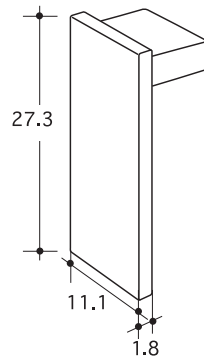

■ 平面図

■ 断面図

サイドプレート

材質

フレーム/アジャスト	アルミ材 (アルマイト処理)
FL用ゴム	天然ゴム+EPDM (スライド加工)
サイドプレート	ABS樹脂

規格一覧

品番	規格寸法	付属品
FL-BQ-1000	1,000mm	サイドプレート2個・木ネジ(3.1×25)×4本付
FL-BQ-2000	2,000mm	サイドプレート2個・木ネジ(3.1×25)×6本付