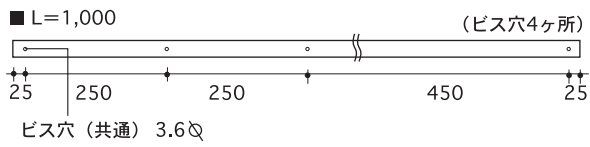

■ 平面図

■ 断面図

サイドプレート

材質

フレーム/アジャスト	アルミ材 (アルマイト処理)
FL用ゴム	天然ゴム+EPDM (スライド加工)
サイドプレート	ABS樹脂

規格一覧

品番	規格寸法	付属品
FL-BQ-1000	1,000mm	サイドプレート2個・木ネジ(3.1×25)×4本付
FL-BQ-2000	2,000mm	サイドプレート2個・木ネジ(3.1×25)×6本付